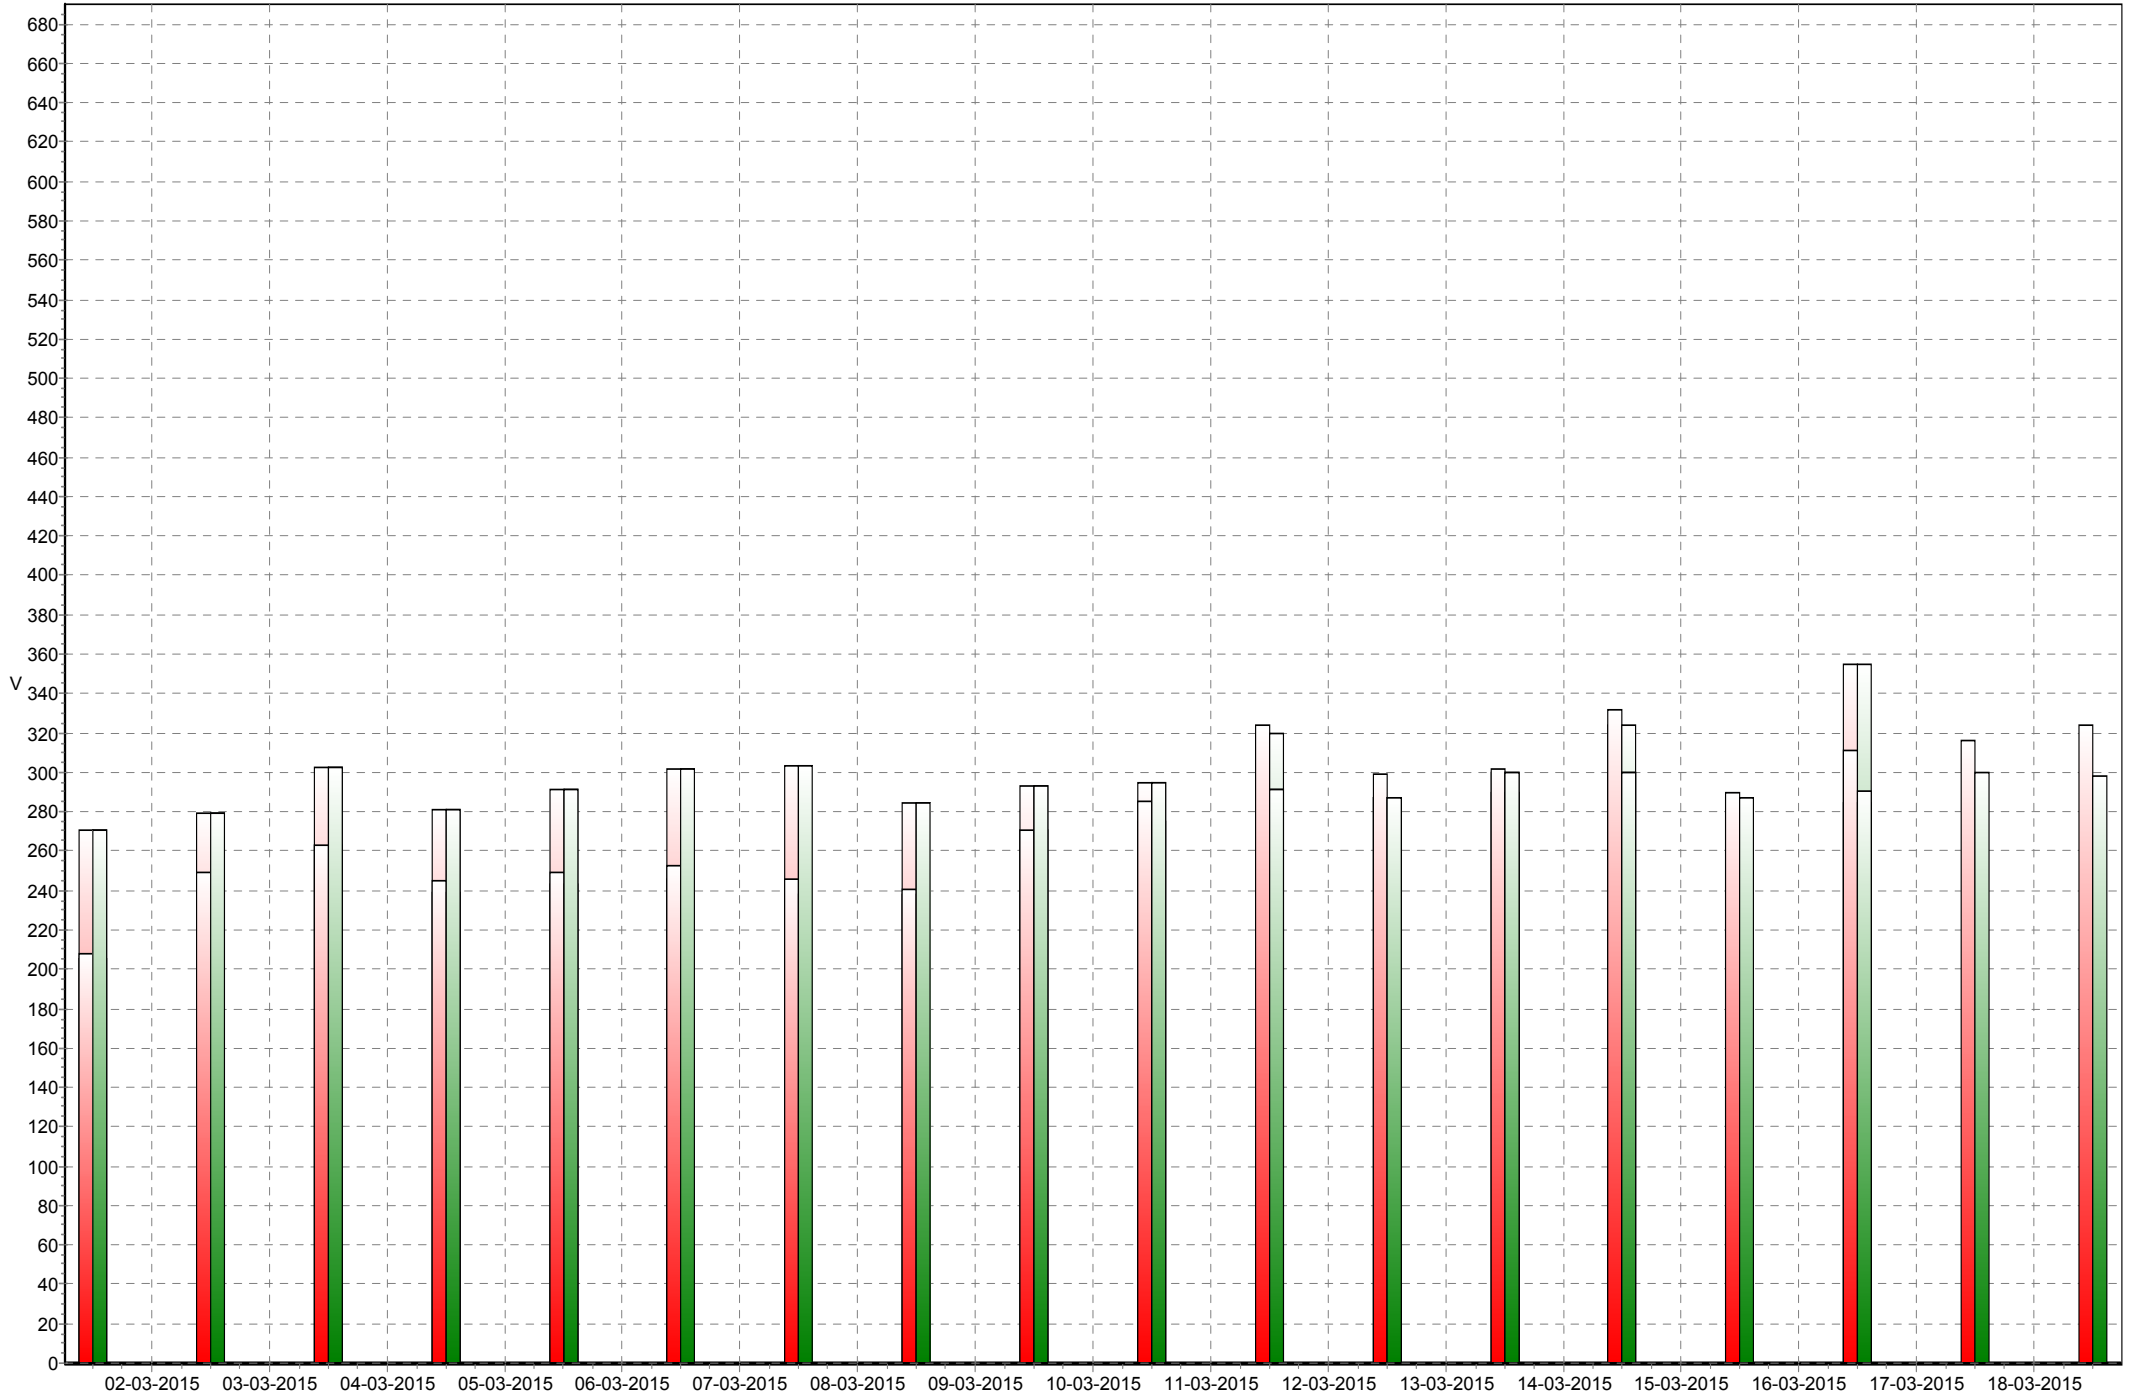

Tagesdurchschnittswerte DC-Spannung marts 2015

1_3000 IP65 (3000_IP65) Durchschnittswert 2_3000 IP65 (3000_IP65) Durchschnittswert