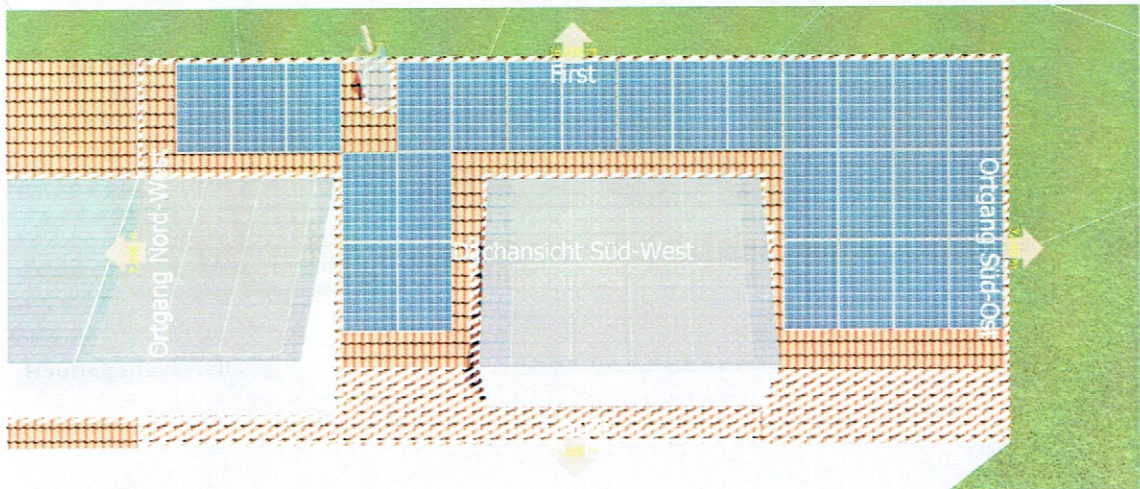

Screenshots der Anlagensvisualisierung

Umgebung

Terrain-Ansicht S ü d

Modulbelegung

Dach: Modulplan SOLraise 240 W p